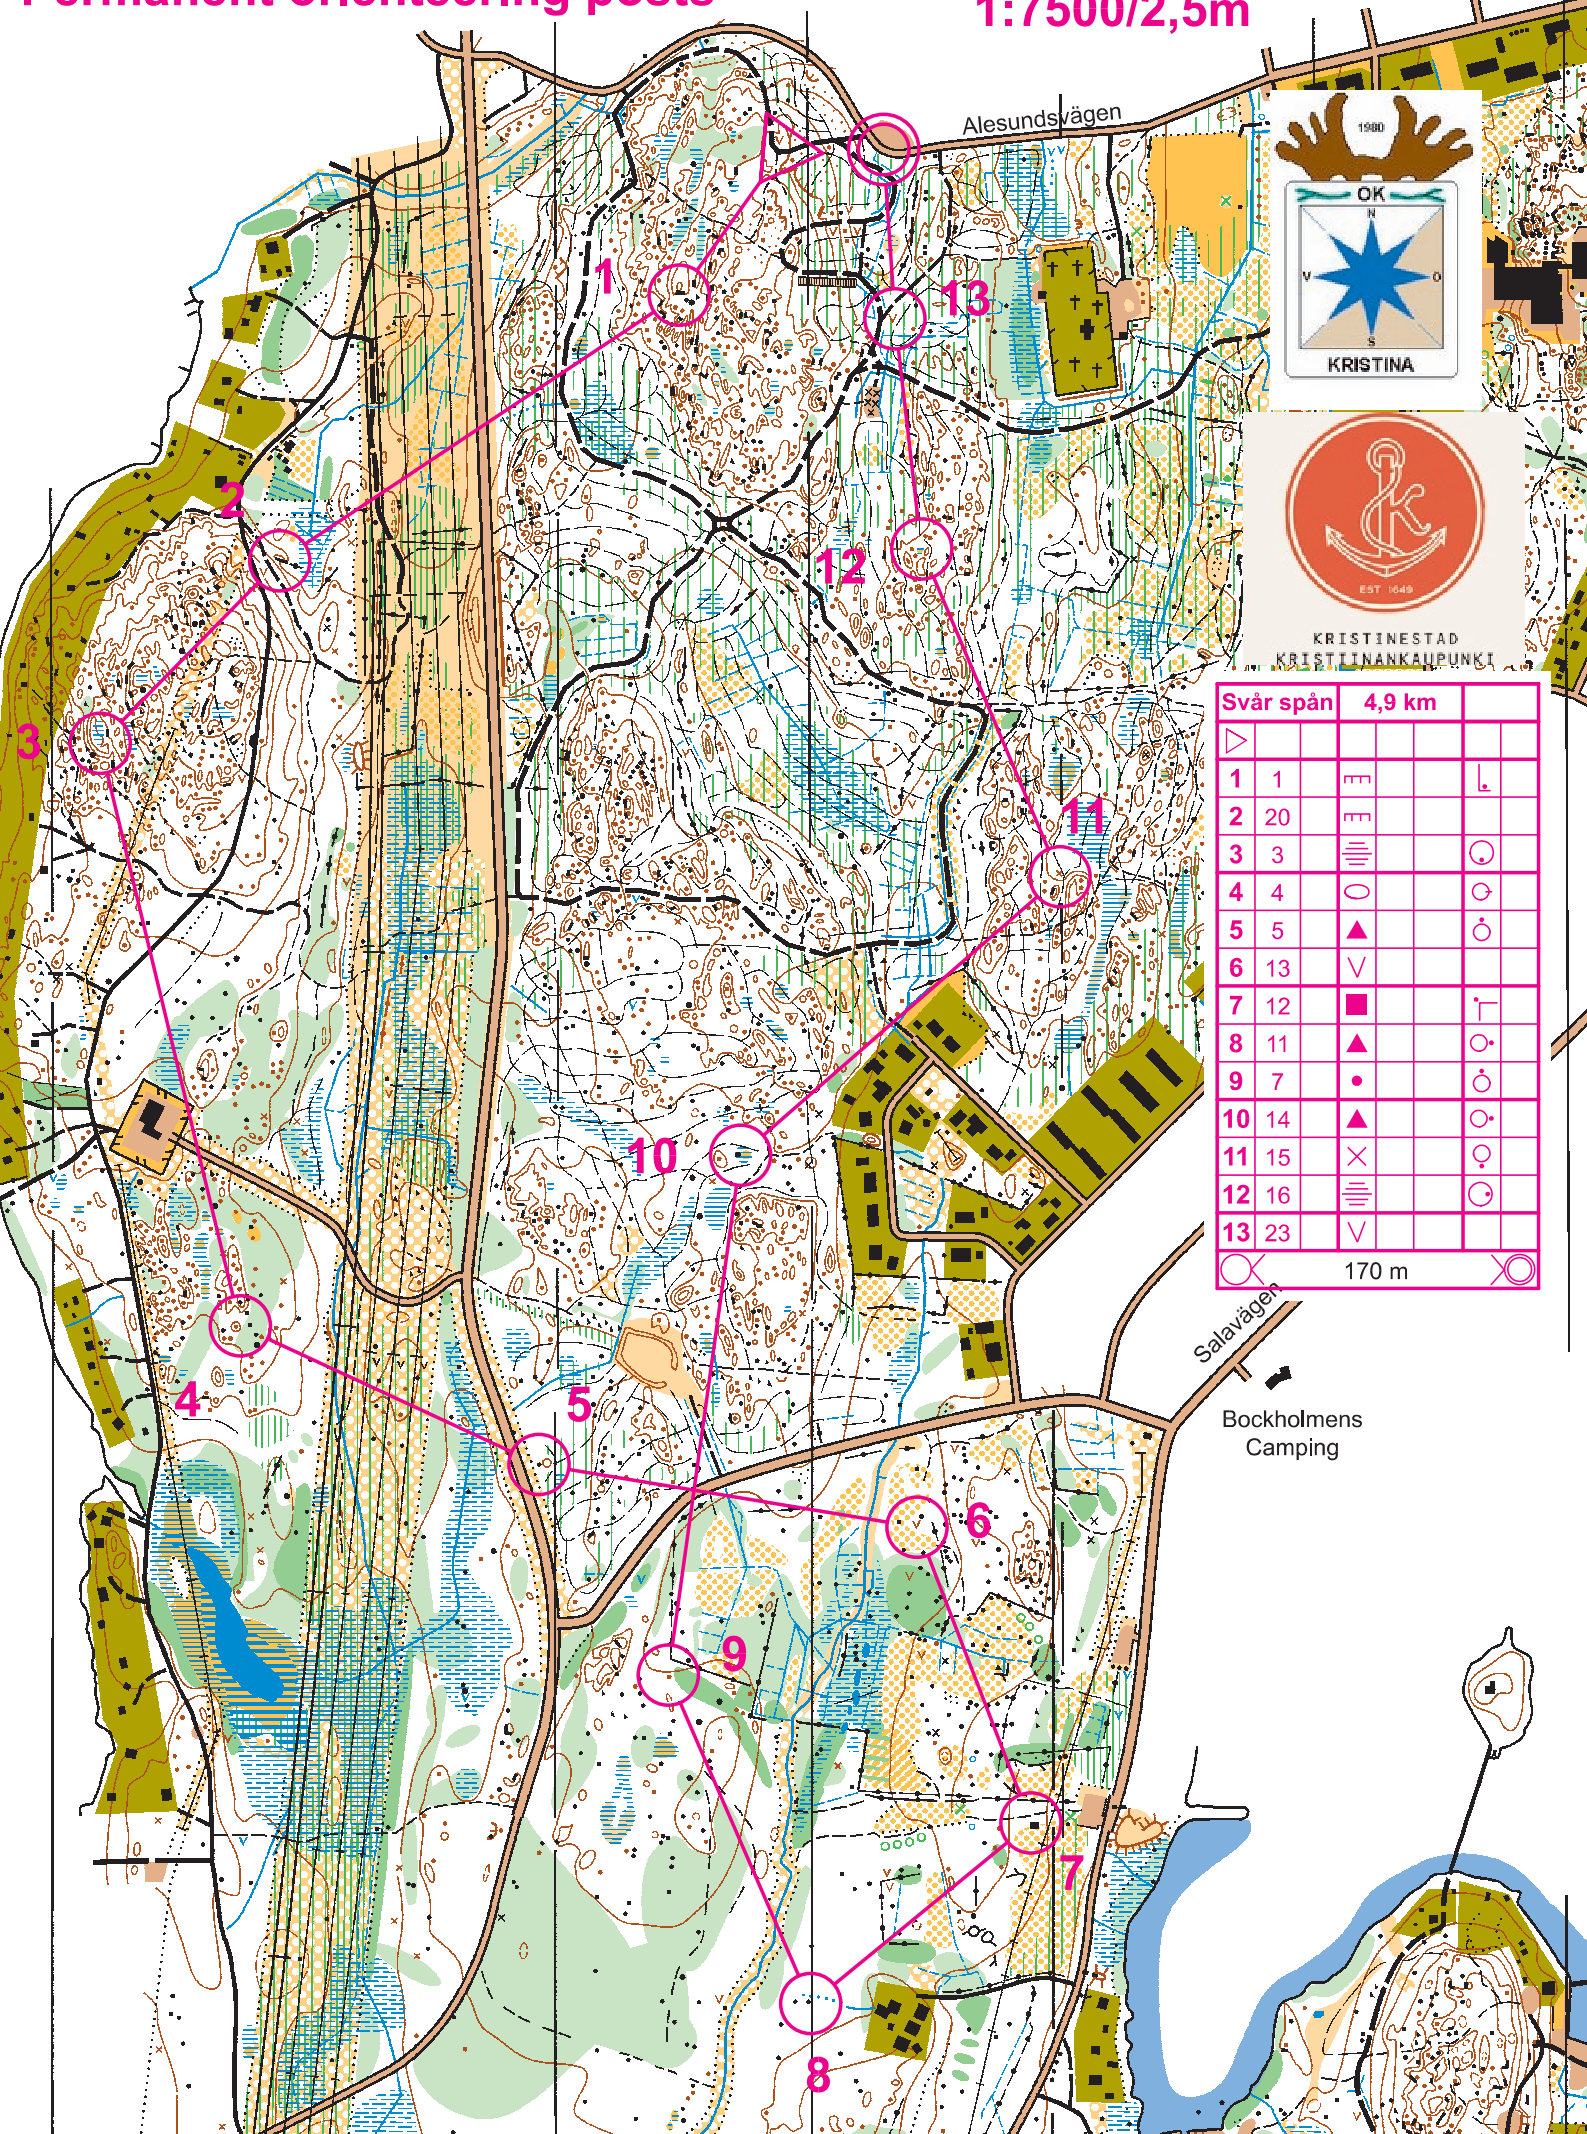

Orienteering på fasta kontroller / Kiintorastisuunnistusta

Permanent orienteering posts

1:7500/2,5m

Svar spån		4,9 km			
▷					
1	1	▬		⊥	
2	20	▬			
3	3	▬		○	
4	4	○		○	
5	5	▲		○	
6	13	∇			
7	12	■		┌	
8	11	▲		○	
9	7	•		○	
10	14	▲		○	
11	15	×		○	
12	16	▬		○	
13	23	∇			
		170 m			

Salavägen
Bockholmens
Camping