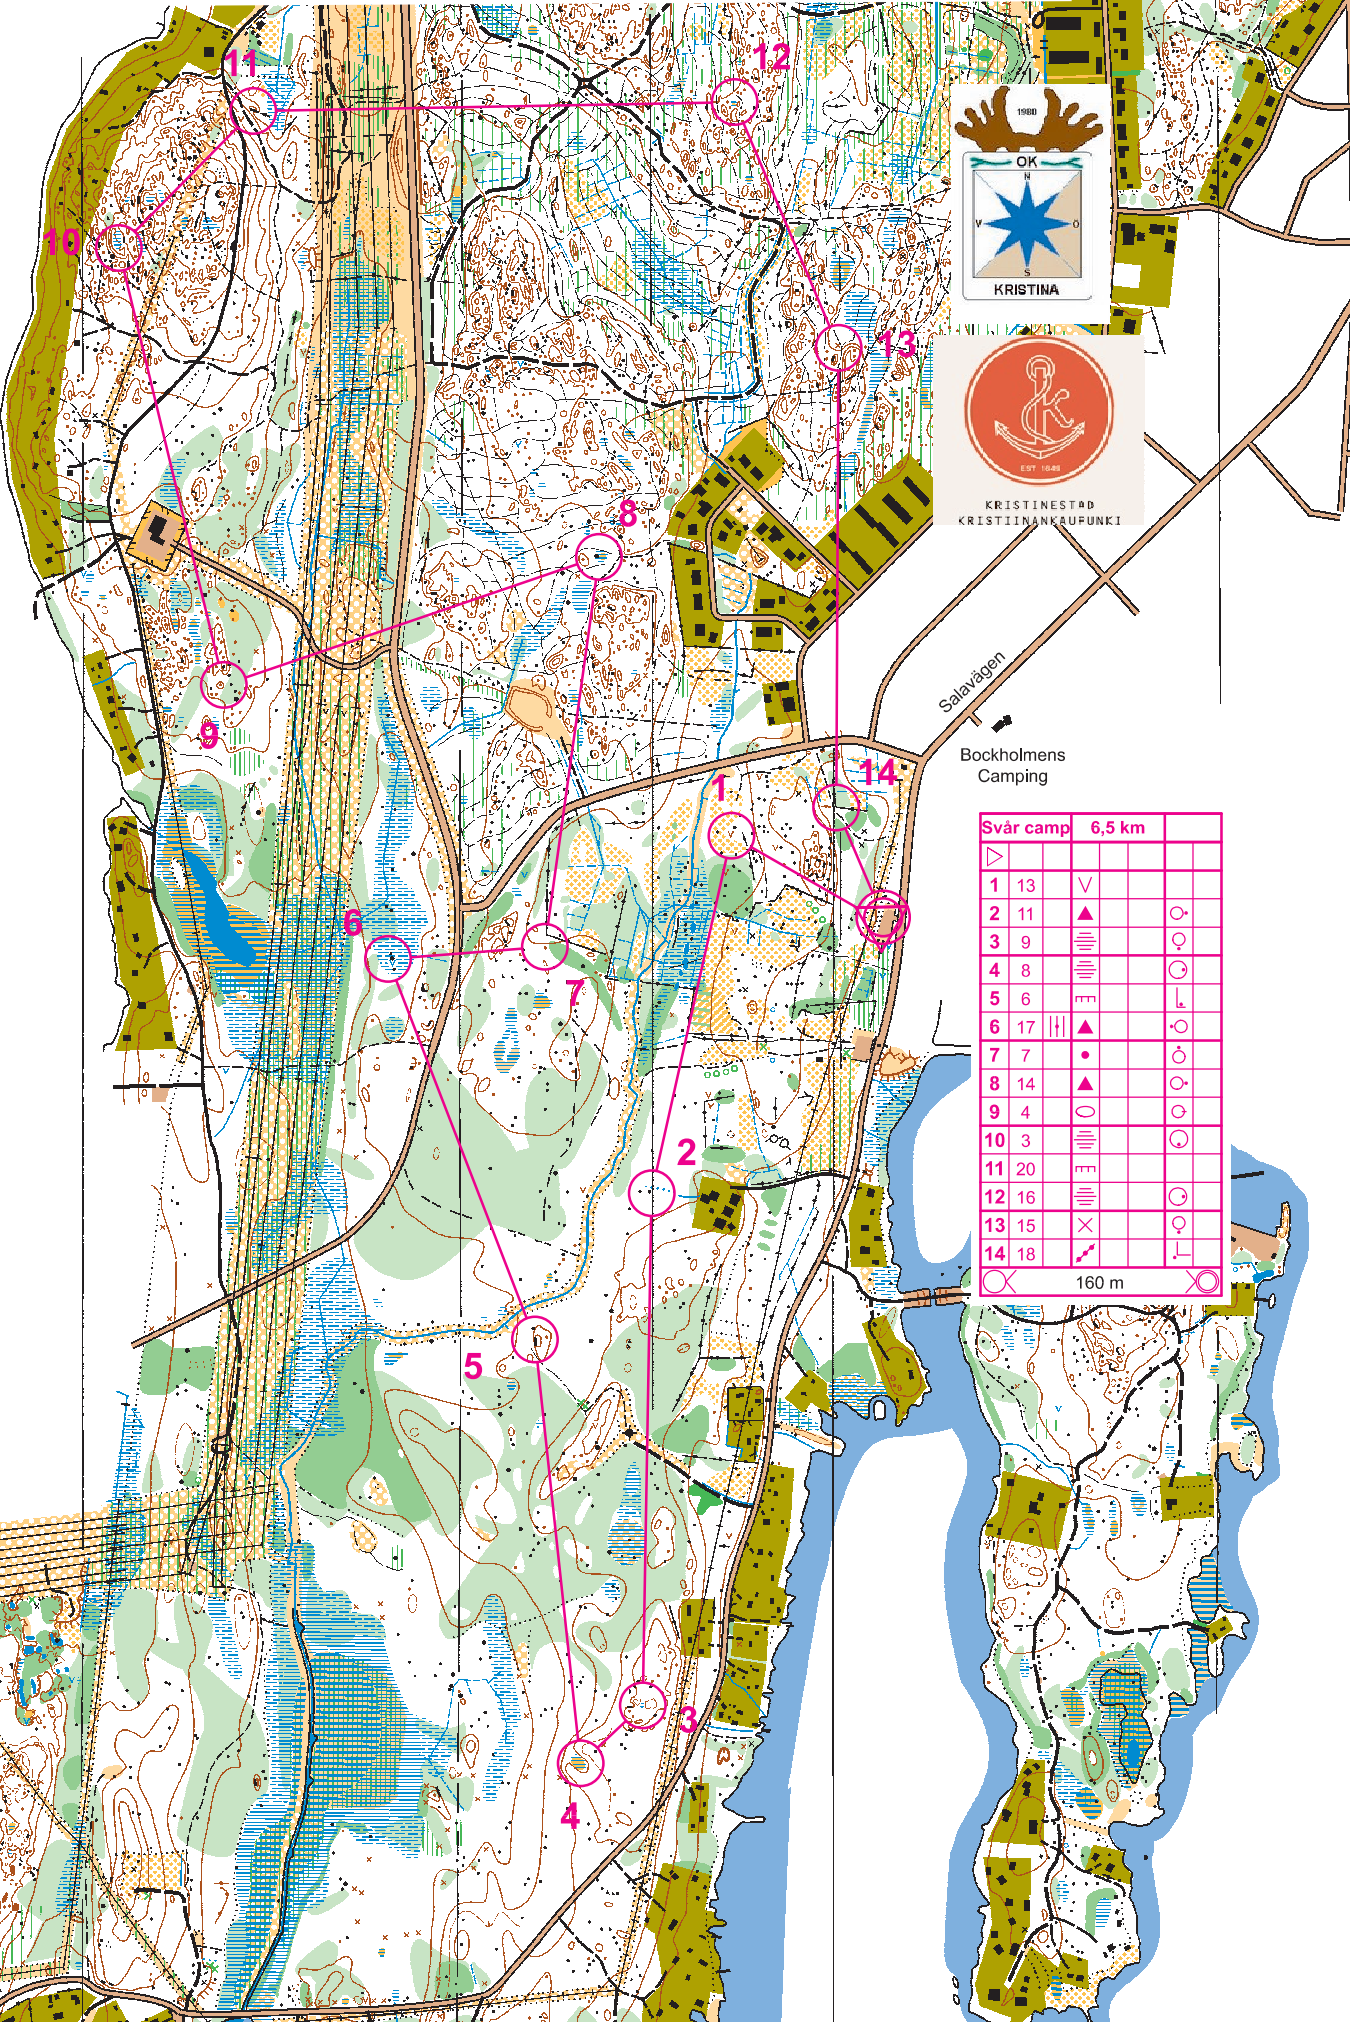

Orientering på fasta kontroller / Kiintorastisuunnistusta

Permanent orienteering posts 1:10000/2,5m

Svär camp		6,5 km	
▷			
1	13	▽	
2	11	▲	
3	9	▨	○
4	8	▨	○
5	6	▨	○
6	17	▲	○
7	7	●	○
8	14	▲	○
9	4	○	○
10	3	▨	○
11	20	▨	
12	16	▨	○
13	15	×	○
14	18	↗	○
		160 m	