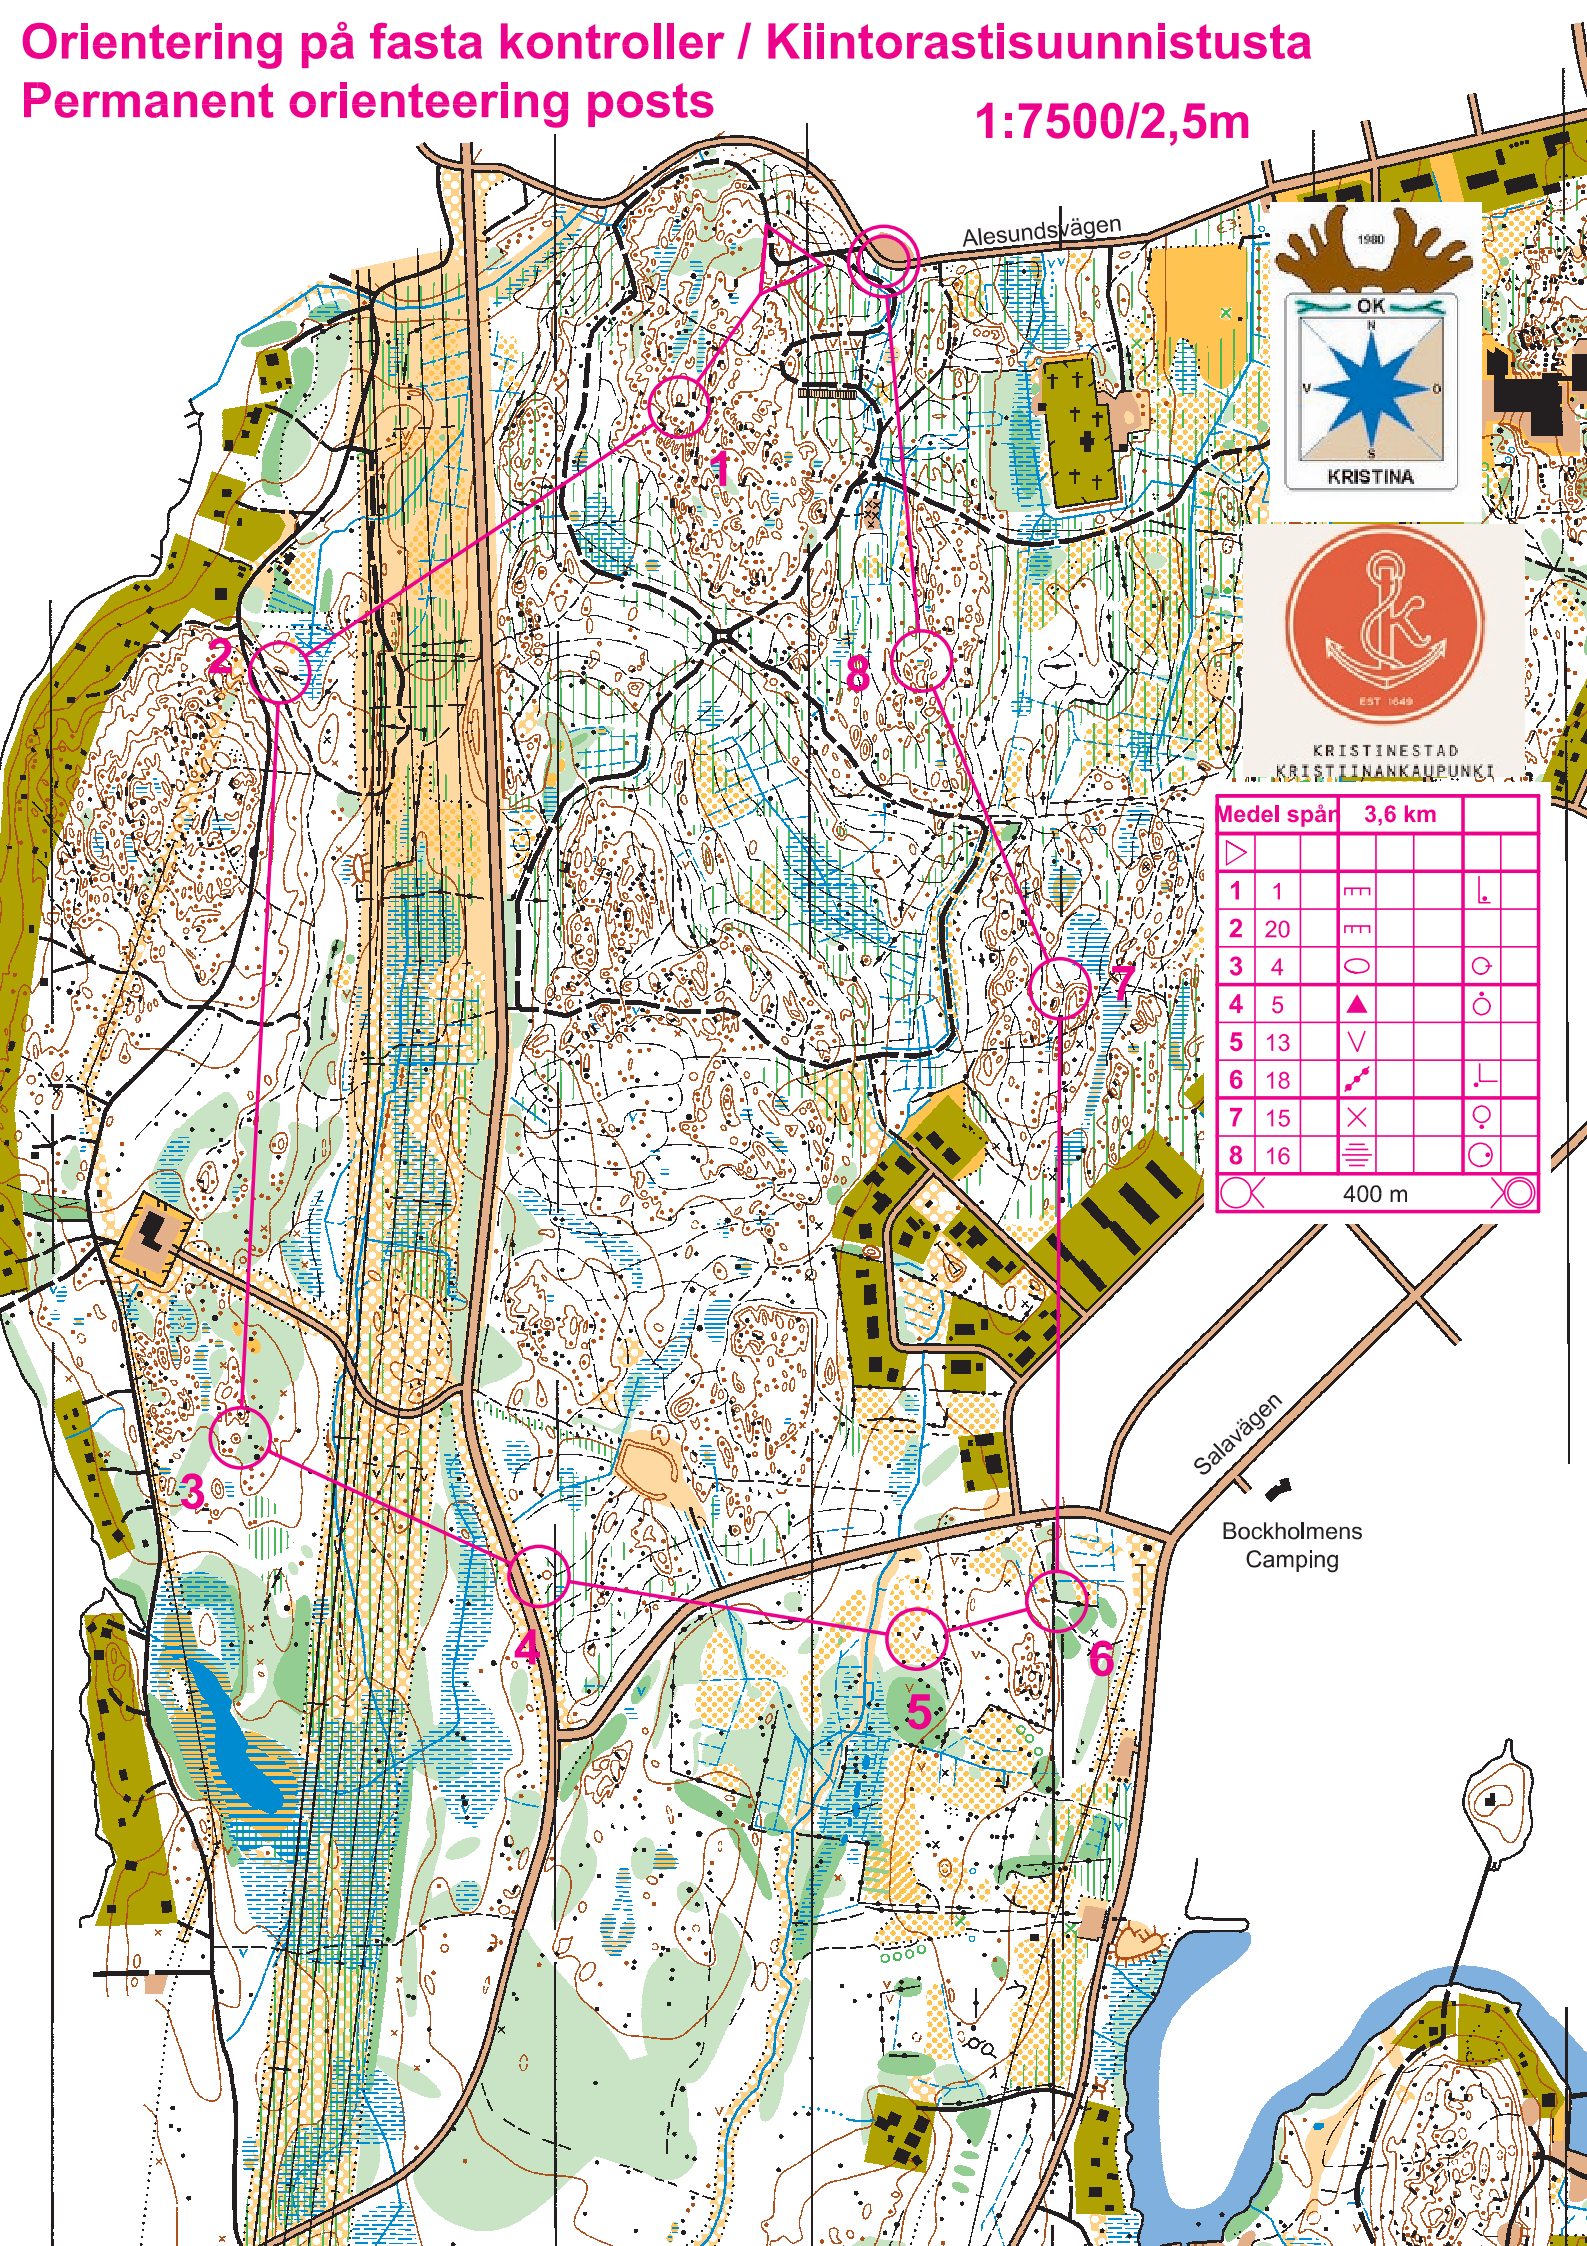

Orienteering på fasta kontroller / Kiintorastisuunnistusta

Permanent orienteering posts

1:7500/2,5m

Medel spår		3,6 km			
▶					
1	1	▬			⊥
2	20	▬			
3	4	○			○
4	5	▲			○
5	13	∇			
6	18	↗			⊥
7	15	×			○
8	16	≡			○
		400 m			

Salavägen
Bockholmens
Camping