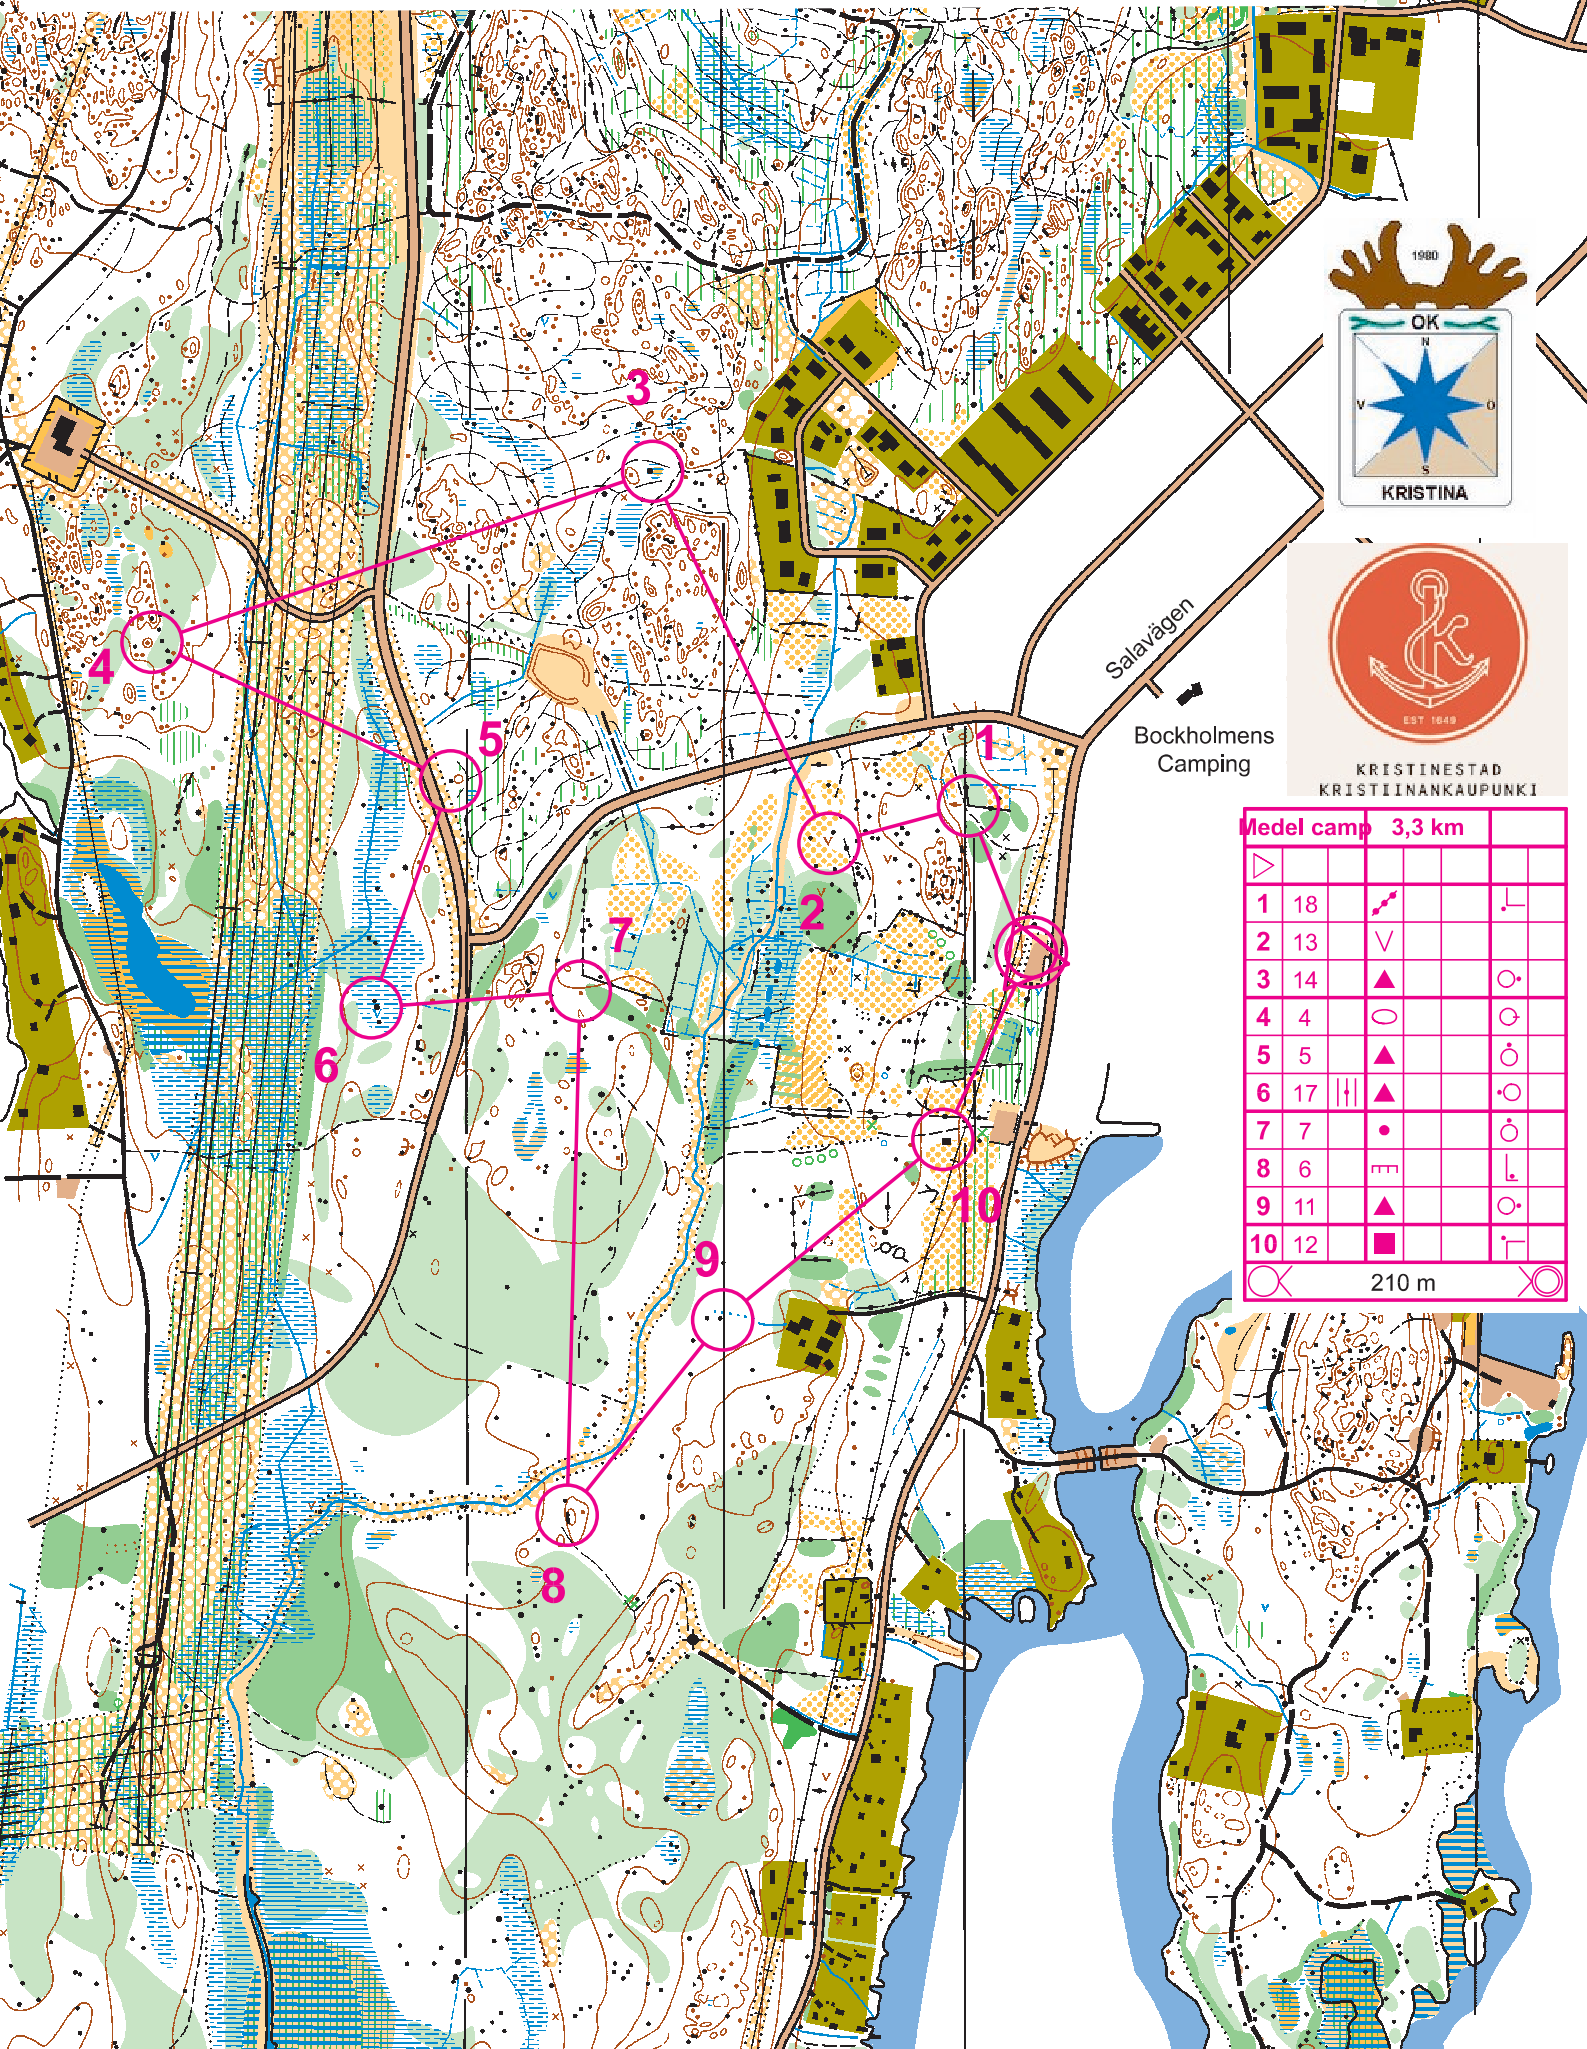

Orientering på fasta kontroller / Kiintorastisuunnistusta

Permanent orienteering posts 1:7500/2,5m

Medel camp		3,3 km	
1	18		
2	13		
3	14		
4	4		
5	5		
6	17		
7	7		
8	6		
9	11		
10	12		

210 m